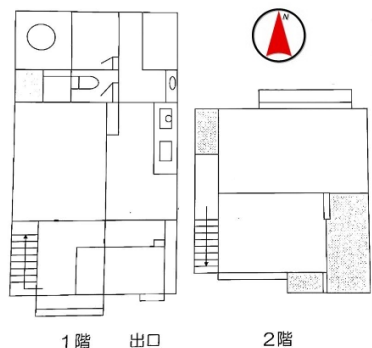

貸家

3K

賃料 120,000円

近鉄京都線 十条駅
徒歩5分

2WAY! 地下鉄烏丸線十条駅まで徒歩8分
世界文化遺産 東寺まで徒歩14分
周辺コンビニ、スーパー、銀行、郵便局等有、生活至便!

物確案内:りゅう 090-4272-9112

| | | |
|-------|-------------------------|---------------------------|
| 所在 | 京都府京都市南区東九条松田町99 | |
| 名称 | | |
| 建物 | 専有面積 / 階建 | 75.00m ² (2階建) |
| | 構造 / 完成年月 | 木造 / 不詳 |
| 条件 | 共益費 / 管理費 | - 円 / - 円 |
| | 敷金 / 敷金償却 | 120,000 円 / - 円 |
| | 保証金 / 償却 | - 円 / - 円 |
| | 礼金 / 権利金 | 120,000 円 / - 円 |
| | 仲介手数料 | - 円 |
| | 更新料 | - |
| | 契約期間 / 種別 | 普通賃貸借 |
| | 入居可能日 | 6月中旬以降 |
| 設備・特徴 | バストイレ別 ガスキッチン 室内洗濯機置場 | |
| 学校区 | 市立凌風小学校 / 市立凌風中学校 | |
| 備考 | 事務所可 家具家電完備、手ぶらで入居可能 | |