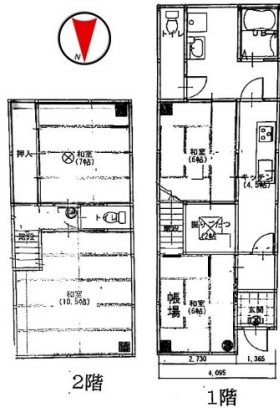

貸家

4K

賃料 120,000円

近鉄京都線 十条駅
徒歩5分

2WAY! 地下鉄烏丸線十条駅まで徒歩8分
世界文化遺産 東寺まで徒歩14分
周辺コンビニ、スーパー、銀行、郵便局等有、生活至便!

物確案内:リゅう 090-4272-9112

所在	京都府京都市南区東九条松田町 8 4	
名称		
建物	専有面積 / 階建	68.80m ² (2階建)
	構造 / 完成年月	木造 / 1977年01月
条件	共益費 / 管理費	- 円 / - 円
	敷金 / 敷金償却	120,000 円 / - 円
	保証金 / 償却	- 円 / - 円
	礼金 / 権利金	120,000 円 / - 円
	仲介手数料	- 円
	更新料	-
	契約期間 / 種別	普通賃貸借
	入居可能日	6月中旬以降
設備・特徴	バストイレ別 ガスキッチン 室内洗濯機置場 フローリング	
学校区	市立凌風小学校 / 市立凌風中学校	
備考	事務所可 家具家電完備、手ぶらで入居可能	